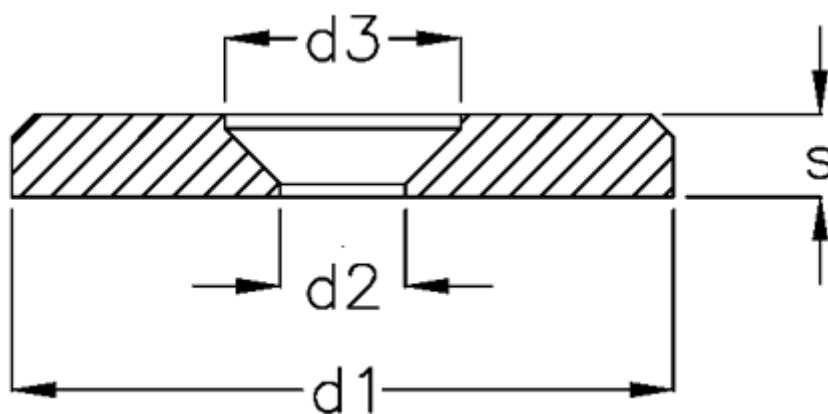

Varenummer: 20816022  
Beskrivelse: E+G Slutskive  
GN 184-22

## Mål

d1	= 22
d2	= 5.3
d3	= 10
s	= 3.5
Undersænket skrue = M5	